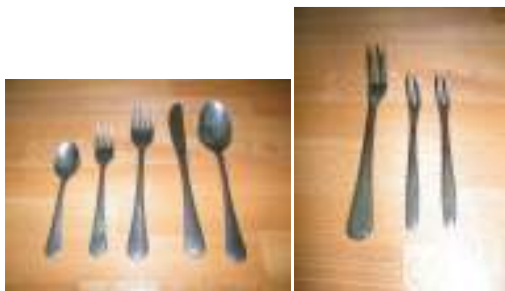

- Combi micro-ondes + four
- Grilles / assiettes Combi micro-onde + four

- plats au four
- 2 \* forme de cuisson
- Triplette

- Tueur d'insectes
- Cafetière Senseo

- un grille-pain
- Cafetière et bouilloire

- 6 \* napperons
- 6 \* petite assiette plate, grande assiette plate, assiette creuse, coquetier, une tasse et sa soucoupe

- 6 tasses de café
- Echelle: 2 grandes, 1 petite

- Bols (6\*)
- Théière Poterie

- Théière en verre avec plus chauds
- 6 verres à vin
- 6 verres à eau
- 6 verres à thé

- 6 cuillères à café
- 6 fourchettes petites
- 6 fourchettes de grandes
- 6 couteaux
- 6 cuillères
- 3 fourchettes de viande (2 petits, 1 grand)