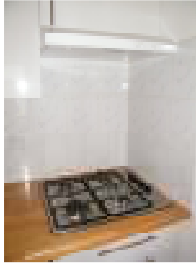

### SDE 1:

- Toilettes avec siège de toilette
- Porte-rouleau de toilette
- Porte-rouleau de toilette Plus
- 3 crochets serviette
- Porte-serviette double
- Lavabo avec tablette, évier, robinet
- Miroir avec tablette
- Paroi de douche
- Mélangeur de douche
- Douche avec porte-savon et barre murale
- Cadre
- Par personne: grande serviette, petite serviette et gant de toilette
- Poubelle à pédale

#### SDE 2:

- Toilettes avec siège de toilette
- Porte-rouleau de toilette
- Porte-rouleau de toilette Plus
- 3 crochets serviette
- Porte-serviette double
- Lavabo avec tablette, évier, robinet
- Miroir avec tablette
- Paroi de douche
- Mélangeur de douche
- Douche avec porte-savon et barre murale
- Cadre
- Par personne: grande serviette, petite serviette et gant de toilette
- Poubelle à pédale

#### Cuisine:

- Tableau
- 8 chaises avec coussins (6 + 2)
- 2 lampes suspendues
- 2 cadres
- Kitchenette avec: lavabo avec armoire, caisson à tiroirs avec 3 tiroirs, 3 armoires murales, plaque de cuisson (gaz), réfrigérateur et hotte aspirante