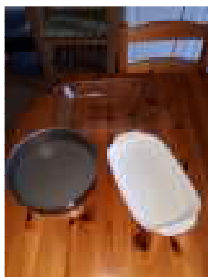

- plats au four
- 2 * forme de cuisson
- Triplette